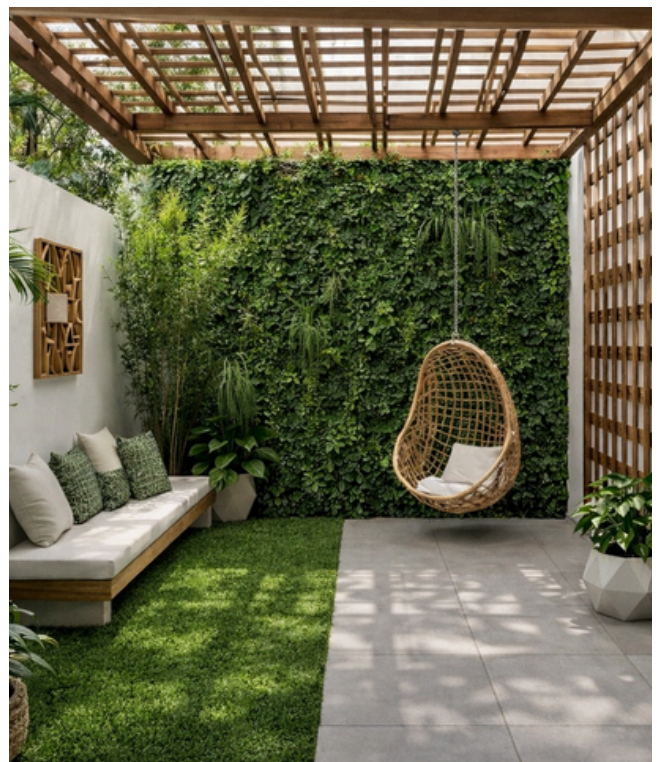

**Double Swing Gate** 両開きゲート

**Single Swing Gate** 片開きゲート

パネルカラー

WPC Fence

Slat Wall Fence

Super Kit Fence

ASA Fence

境界をつくり、空間を楽しむ、外構のアーキテクチャ。  
ただ区切るための構造物ではなく、  
暮らしの輪郭を整えるひとつの建築。  
ANKER & ZIMMERのフェンスは、  
視線の抜けや光の入り方、風の通り道を考慮し、  
庭と住まいを心地よくつなぐ。  
耐候性に優れた素材と、  
緻密に設計されたラインが、  
安心感と美しさを両立。  
朝の光をやわらかく受け止め、  
日中は外からの視線を穏やかに遮り、  
夕暮れには風景の一部として静かに佇む。  
それは、暮らしと自然の間に生まれる、  
もうひとつの建築美。

## 用途例

- 住宅の床・壁・キッチン・洗面所・浴室
- 商業施設の外装・ファサード・店舗内装
- 公共施設や駅構内などの高耐久ゾーン
- モダン建築から和風建築まで、幅広いデザインに対応

最低発注数	50㎡	
平米単価	8000円~	
商品寸法	600x600mm	1200x600mm

自然と建築、その境界を美しく整える。  
 光の入り方、風の抜け、緑の存在感までを含めて、  
 外部空間はひとつの「設計」として成り立つ。  
 素材の質感が、空間の印象を静かに方向づけ、  
 余白と秩序が、暮らしに心地よいリズムを与える。  
 外構は、機能を超えて、  
 日常の風景そのものを形づくる建築である。