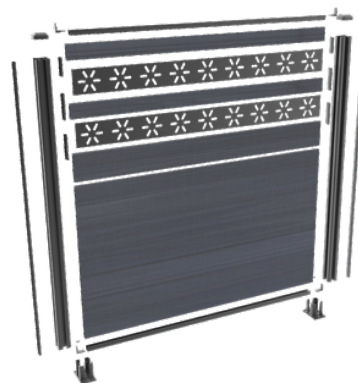

カービングフェンス

Standard Size:
W1800 * H1800mm
W1800 * H1150mm

優れたUV耐性

簡単なお手入れと低メンテナンス。防水性および防油性があります。

虫に強く、シロアリ対策も

100%環境に優しい素材