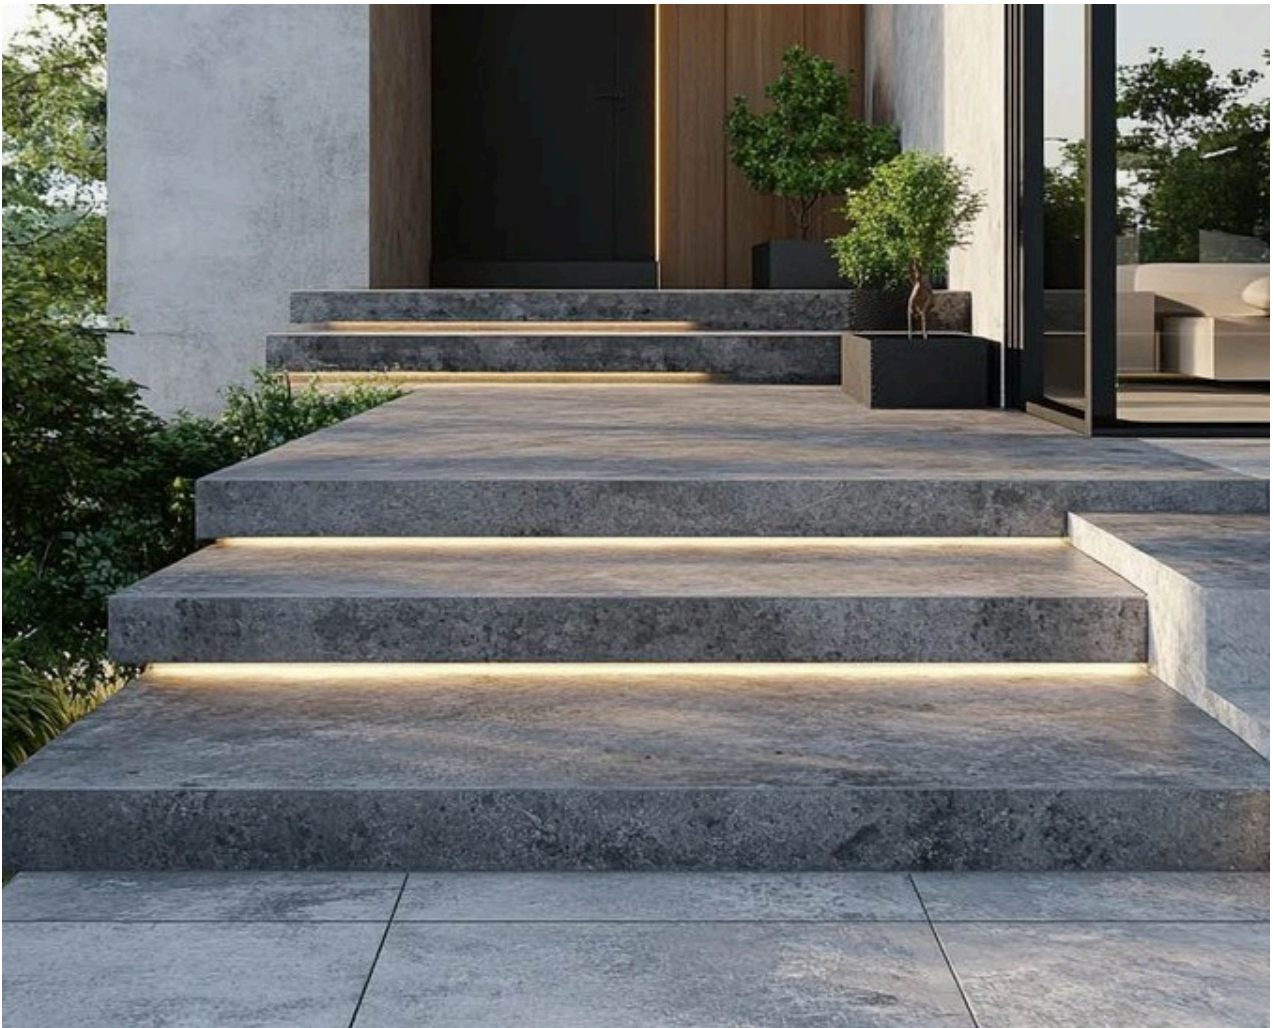

主な特徴

- 高い耐久性：磁器質・陶器質のタイルは、傷や摩耗、衝撃に強く、屋内外問わず長期間美しさを保ちます。
- 豊富なデザイン：繊細な模様、和風・洋風・モダンまで多彩なデザイン展開。空間の印象を格上げする高い意匠性。
- 優れた耐水性・耐候性：湿気や雨、紫外線にも強く、浴室や外壁、玄関周りにも最適。
- メンテナンスが簡単：汚れが付きにくく、掃除もしやすい表面処理。長く清潔な空間を保ちます。
- 滑りにくい安全設計（防滑加工）：公共施設や屋外階段などにも安心して使用可能。