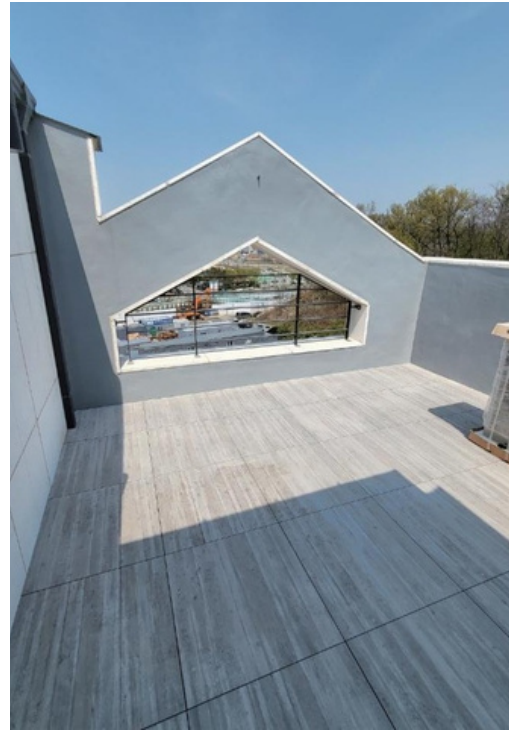

**Double Swing Gate** 両開きゲート

**Single Swing Gate** 片開きゲート

パネルカラー

WPC Fence

Slat Wall Fence

Super Kit Fence

ASA Fence

境界をつくり、空間を楽しむ、外構のアーキテクチャ。  
ただ区切るための構造物ではなく、  
暮らしの輪郭を整えるひとつの建築。  
ANKER & ZIMMERのフェンスは、  
視線の抜けや光の入り方、風の通り道を考慮し、  
庭と住まいを心地よくつなぐ。  
耐候性に優れた素材と、  
緻密に設計されたラインが、  
安心感と美しさを両立。  
朝の光をやわらかく受け止め、  
日中は外からの視線を穏やかに遮り、  
夕暮れには風景の一部として静かに佇む。  
それは、暮らしと自然の間に生まれる、  
もうひとつの建築美。

## 用途例

- 住宅の床・壁・キッチン・洗面所・浴室
- 商業施設の外装・ファサード・店舗内装
- 公共施設や駅構内などの高耐久ゾーン
- モダン建築から和風建築まで、幅広いデザインに対応

最低発注数	50㎡	
平米単価	8000円~	
商品寸法	600x600mm	1200x600mm

自然と建築、その境界を美しく整える。  
 光の入り方、風の抜け、緑の存在感までを含めて、  
 外部空間はひとつの「設計」として成り立つ。  
 素材の質感が、空間の印象を静かに方向づけ、  
 余白と秩序が、暮らしに心地よいリズムを与える。  
 外構は、機能を超えて、  
 日常の風景そのものを形づくる建築である。