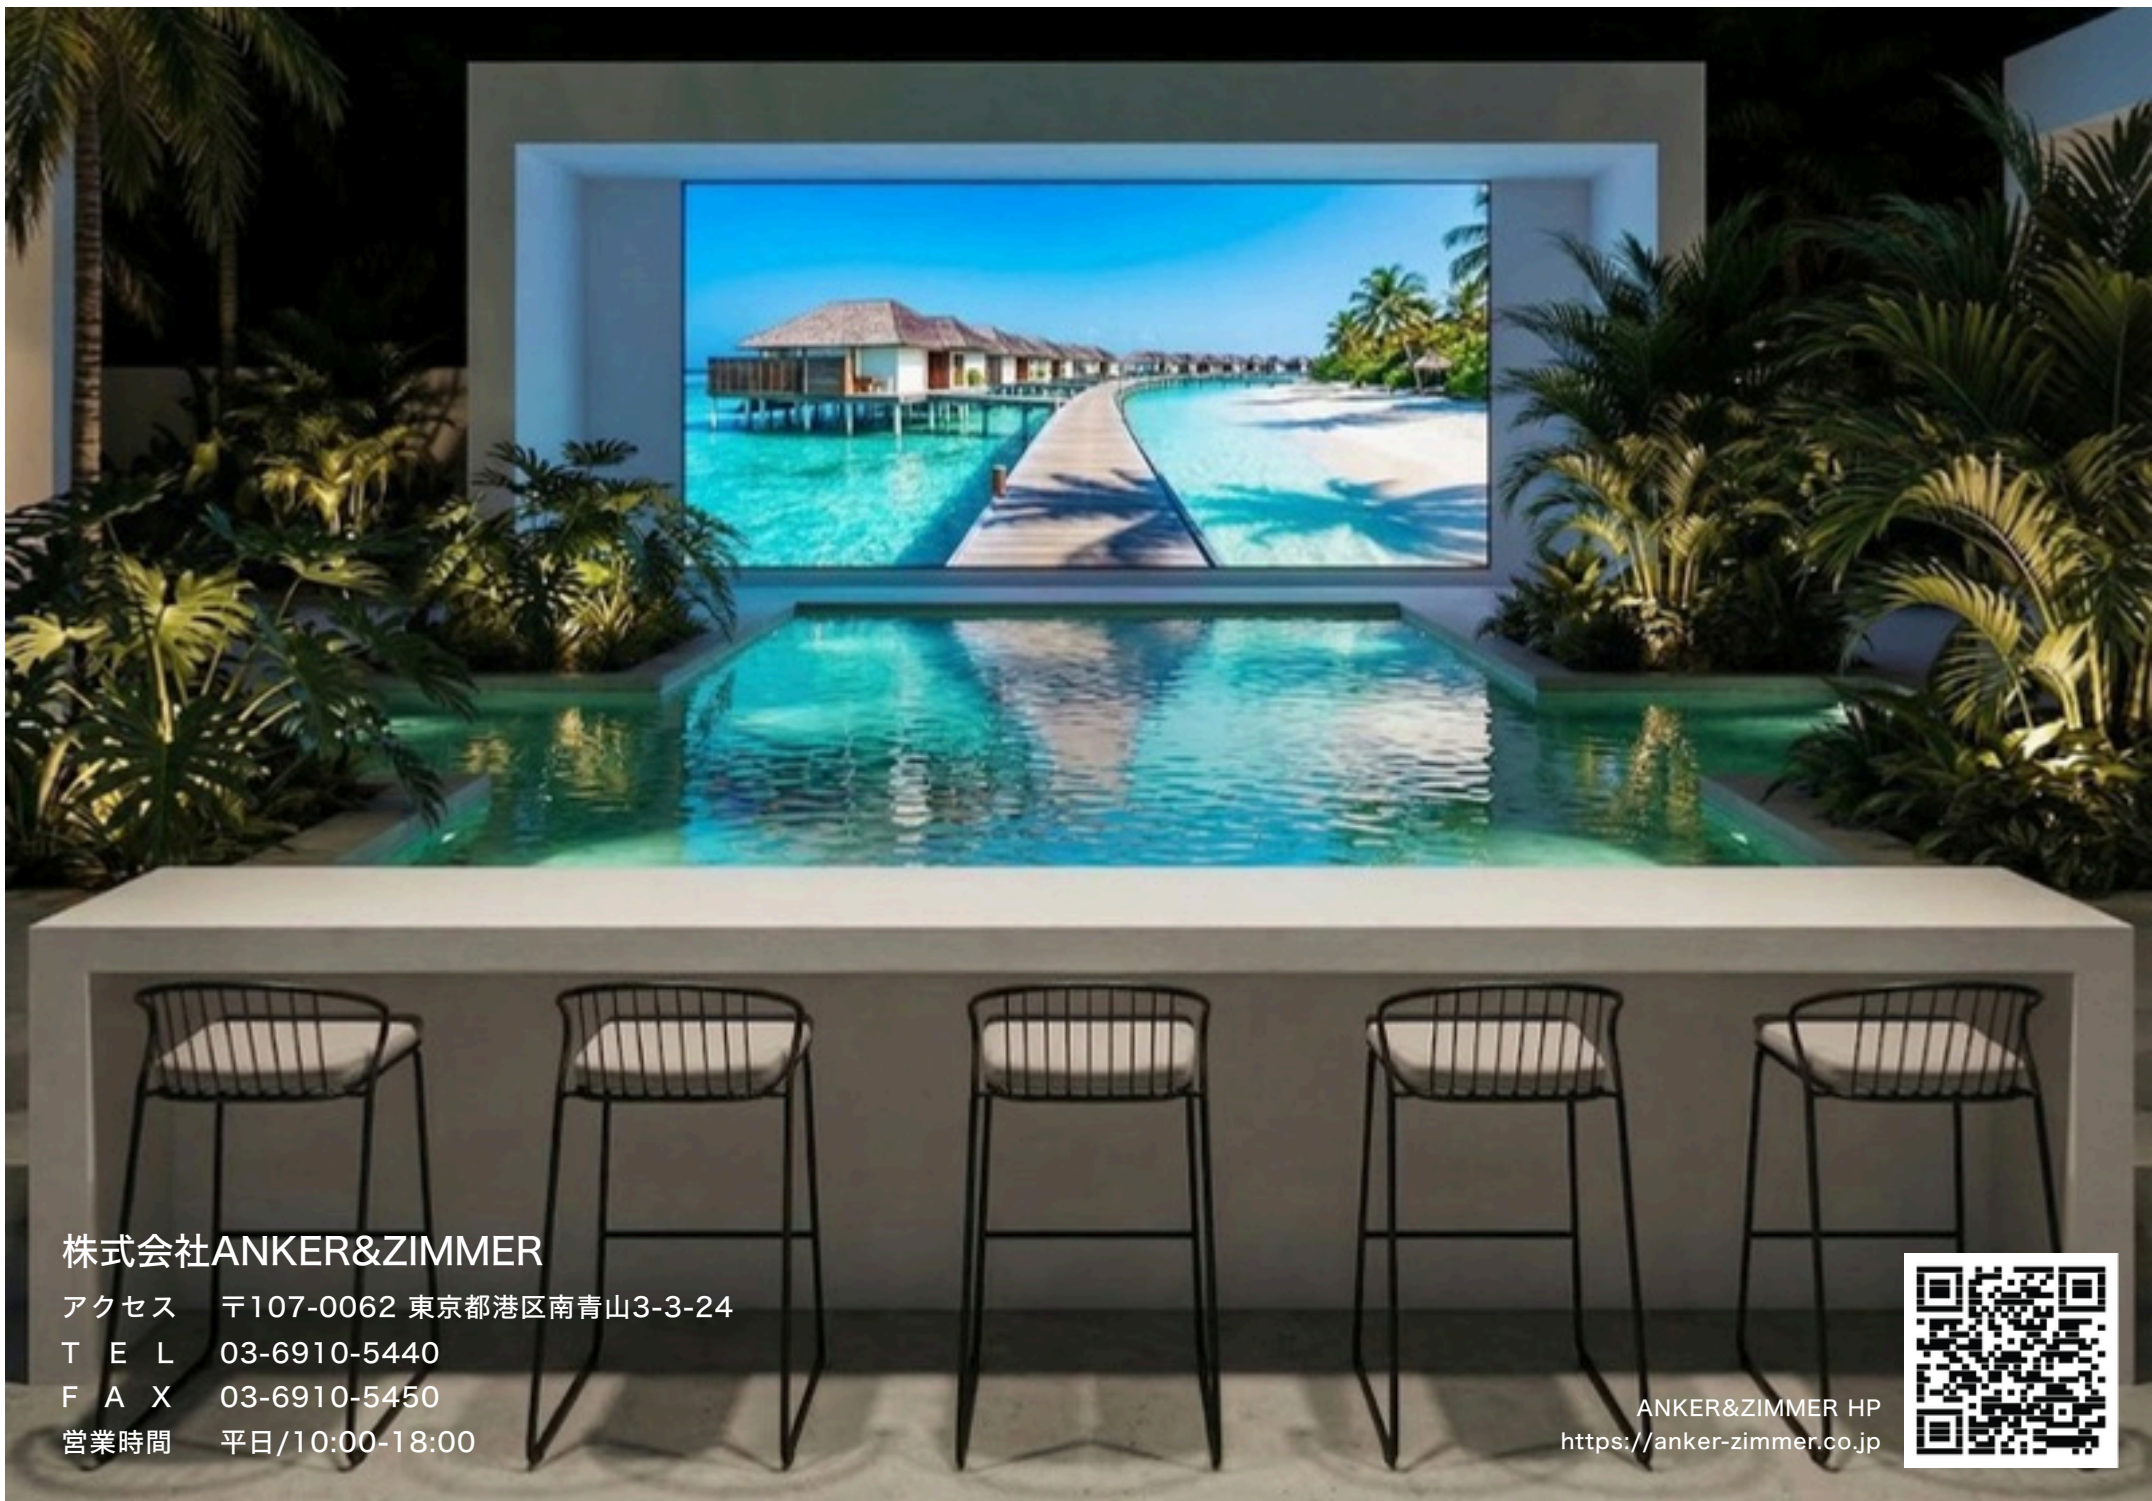

株式会社ANKER&ZIMMER

アクセス 〒107-0062 東京都港区南青山3-3-24

T E L 03-6910-5440

F A X 03-6910-5450

営業時間 平日/10:00-18:00

ANKER&ZIMMER HP
<https://anker-zimmer.co.jp>